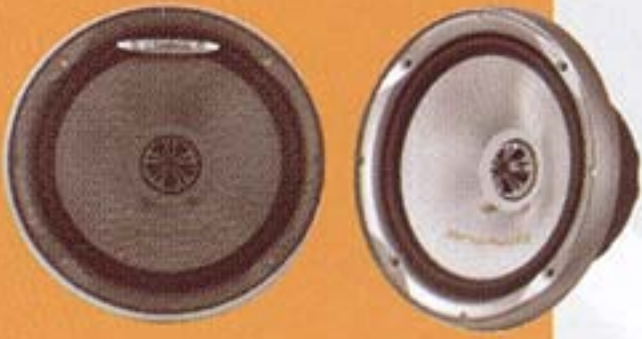

SRR 1685

ProAudio

COAXIAL COM TWEETER EM FASE PROAUDIO

- COAXIAL 6 ½" COM TWEETER DE 3 ¼" EM FASE • 180W DE POTÊNCIA MÁXIMA • CONE EM GLASS-FIBER • TWEETER EM FASE COM DOME DE SEDA PARA MELHOR QUALIDADE.