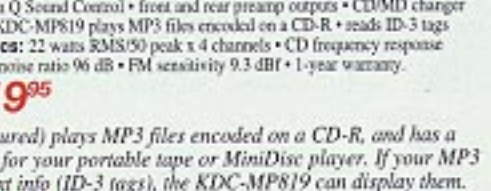

#113KHDCX91 **\$749<sup>95</sup>**