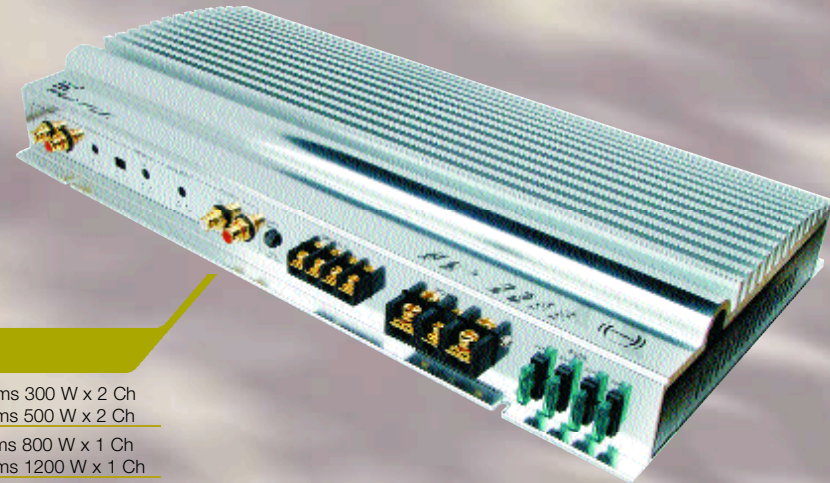

Con clase

Busca la definición exacta del sonido con clase en un amplificador elegante y poderoso. Su diseño con componentes de la máxima calidad son los encargados de proporcionar los watos necesarios para sacarle todo el jugo a tu fuente. Con estos amplificadores no hay límite para la potencia, ni para la imaginación. Aumenta el poder de tu instalación con tantos altavoces como quieras, estos amplificadores se encargará de alimentarlos. Un rendimiento perfecto unido a una calidad excelente.

With class

Look for the exact definition of sound with class in an elegant and powerful amplifier. Its design with components of the highest quality do the job of providing the watts needed to get the maximum out of your source. With these amplifiers there is no limit on the power or your imagination. Increase the strength of your installation with as many loudspeakers as you desire, these amplifiers will feed them. Perfect performance combined with an excellent quality.

Street POWER

La luz del sonido

La nueva línea de amplificadores Street Power de Beyma nace para ayudarte a aumentar los wats y conseguir la potencia que necesitas. Mejorar el sonido de tu coche y conseguir que tiembles ante su potencia sonora es su misión.

Siente como amplifica la potencia de tu fuente al tiempo que ilumina el habitáculo de tu coche. Escucha su llamada brillante y seductora. Las etapas de potencia Street Power multiplican las posibilidades de tu equipo y desprenden una luz mágica: la luz del sonido.