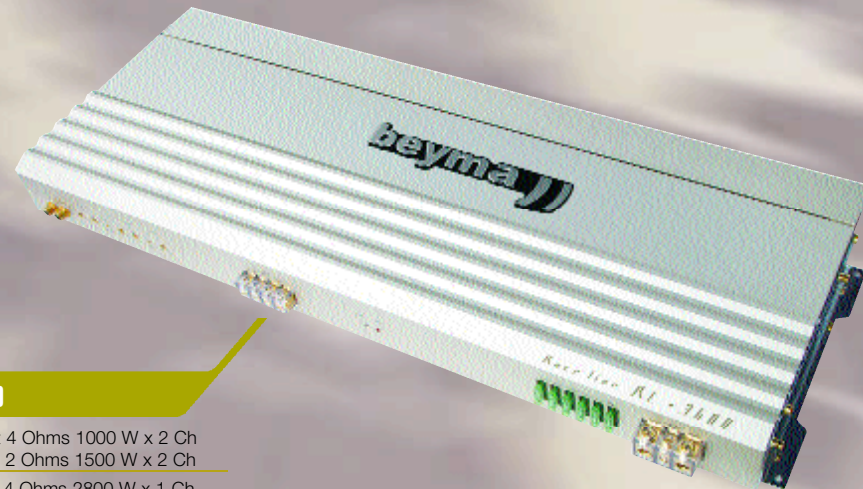

Con clase

Busca la definición exacta del sonido con clase en un amplificador elegante y poderoso. Su diseño con componentes de la máxima calidad son los encargados de proporcionar los watos necesarios para sacarle todo el jugo a tu fuente. Con estos amplificadores no hay límite para la potencia, ni para la imaginación. Aumenta el poder de tu instalación con tantos altavoces como quieras, estos amplificadores se encargará de alimentarlos. Un rendimiento perfecto unido a una calidad excelente.

HC 2300

RMS Power	At 4 Ohms 300 W x 2 Ch
	At 2 Ohms 500 W x 2 Ch
Bridged	At 4 Ohms 800 W x 1 Ch
	At 2 Ohms 1200 W x 1 Ch

AL 3600

RMS Power	At 4 Ohms 1000 W x 2 Ch
	At 2 Ohms 1500 W x 2 Ch
Bridged	At 4 Ohms 2800 W x 1 Ch

Street POWER

La luz del sonido

La nueva línea de amplificadores Street Power de Beyma nace para ayudarte a aumentar los wats y conseguir la potencia que necesitas. Mejorar el sonido de tu coche y conseguir que tiembles ante su potencia sonora es su misión.

Siente como amplifica la potencia de tu fuente al tiempo que ilumina el habitáculo de tu coche. Escucha su llamada brillante y seductora. Las etapas de potencia Street Power multiplican las posibilidades de tu equipo y desprenden una luz mágica: la luz del sonido.